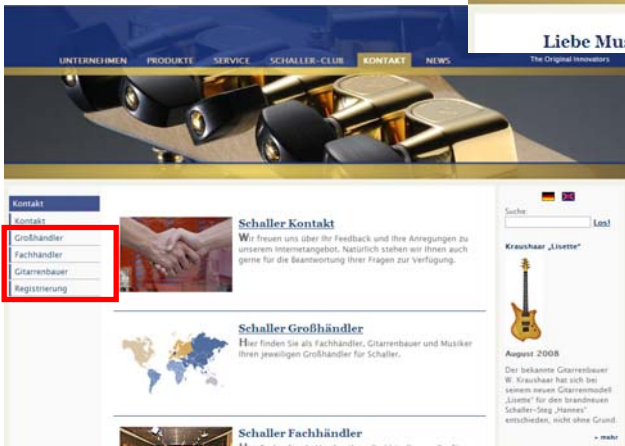

# Leitfaden Menüführung Fachhändler

Klicken Sie bitte auf „Willkommen“ um die Homepage in deutscher Sprache zu öffnen.

Nun klicken sie in der oberen Navigationsleiste auf den Reiter „Kontakt“.

Klicken Sie nun in der seitlichen Navigationsleiste auf den Reiter „Fachhändler“.

## Suche über den Händlernamen

Nun können Sie den Händlernamen oder ihre Suchkriterien, z.B. Ort oder PLZ und den Umkreis eingeben und die Suchen starten, indem sie die Schaltfläche „Partner suchen“ klicken.